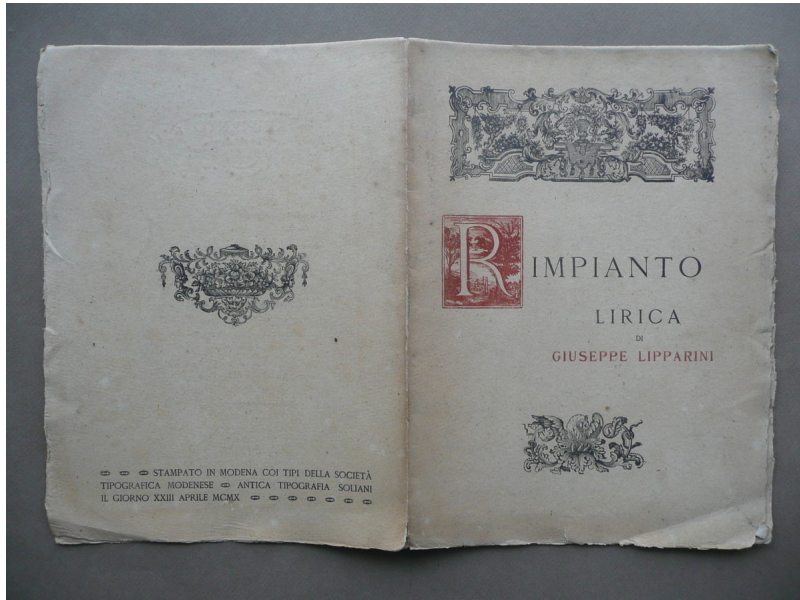

Rimpianto Lirica Giuseppe Lipparini Poesia Edizione Numerata Soliani Modena 1910

[Vedere la descrizione dettagliata](#)

Valutazione: Nessuna valutazione

Prezzo

Prezzo di vendita 48,00 €

[Fai una domanda su questo prodotto](#)

Descrizione

Giuseppe Lipparini,

"Rimpianto"