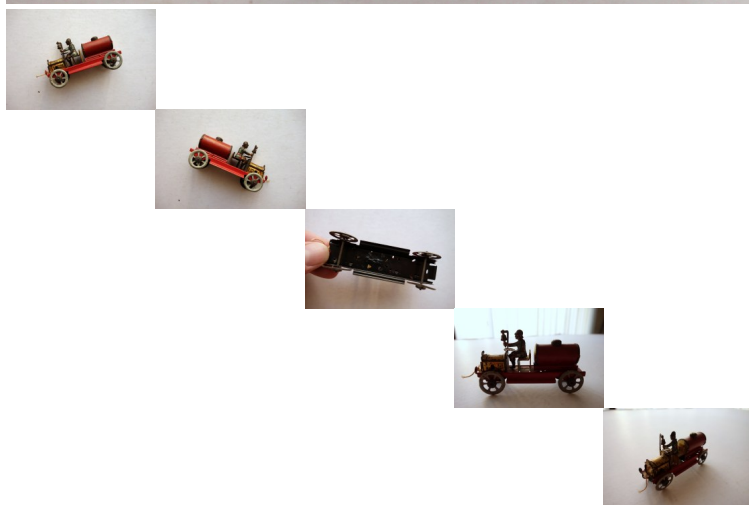

Giocattolo Tin Penny Toys J. Philipp Meier Autobotte Pompieri Latta Anni '10

Giocattolo in latta,

**Tin Penny Toys - Johann Philipp Meier, Norimberga
giocattolo in latta litografata**

Autobotte - camion dei pompieri anni '10 del Novecento circa

Valutazione: Nessuna valutazione

Prezzo

Prezzo di vendita 120,00 €

[Fai una domanda su questo prodotto](#)

Descrizione

Anni '10 del Novecento circa; bel giocattolo d'epoca in latta litografata; ruote mobili; logo del produttore (cane che traina un carrello) in rilievo al di sotto del giocattolo (vedi foto). Originale. Dimensioni: cm 3x5x9.

Condizioni di conservazione

Complessivamente molto ben conservato con tracce d'uso e leggeri segni del tempo; alcune diffuse piccole perdite alla colorazione litografica, in particolare al pompiere e al motore del veicolo. Per ulteriori dettagli vedi foto.

Bello, originale. Considerando la sua destinazione d'uso, esemplare molto ben conservato.

SC05.L0147 N