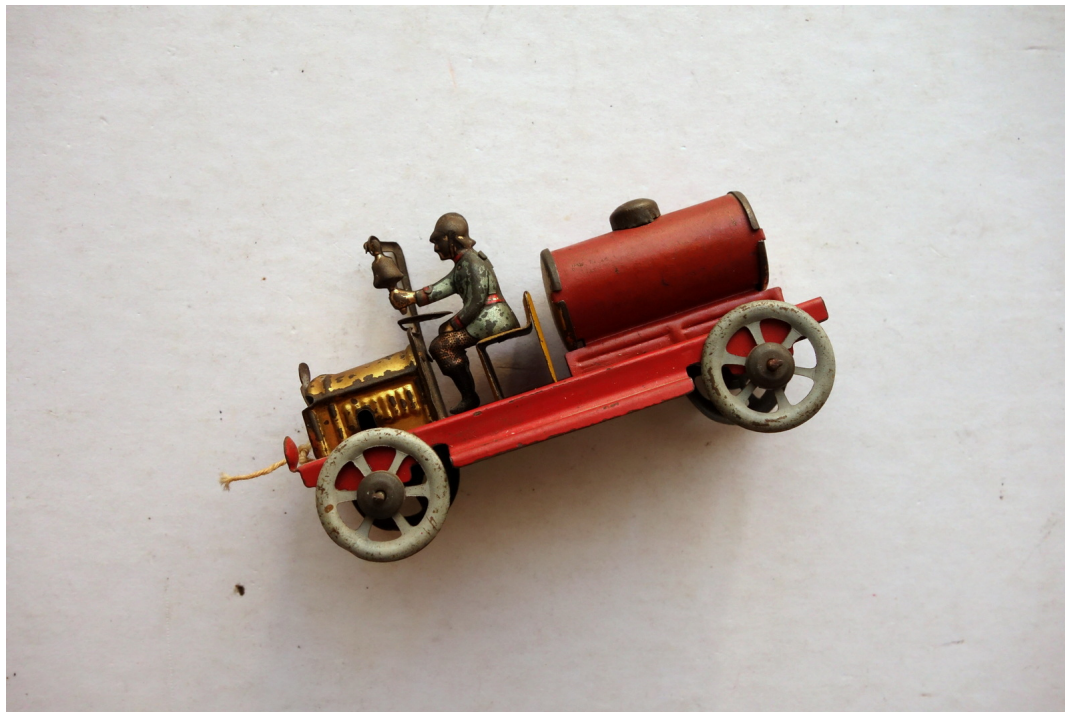

Giocattolo Tin Penny Toys J. Philipp Meier Autobotte Pompieri Latta Anni '10

Giocattolo in latta,

**Tin Penny Toys - Johann Philipp Meier, Norimberga
giocattolo in latta litografata**

Autobotte - camion dei pompieri anni '10 del Novecento circa

Valutazione: Nessuna valutazione

Prezzo

Prezzo di vendita 120,00 €

[Fai una domanda su questo prodotto](#)

Descrizione

Anni '10 del Novecento circa; bel giocattolo d'epoca in latta litografata; ruote mobili; logo del produttore (cane che traina un carrello) in rilievo al di sotto del giocattolo (vedi foto). Originale. Dimensioni: cm 3x5x9.

Condizioni di conservazione

Complessivamente molto ben conservato con tracce d'uso e leggeri segni del tempo; alcune diffuse piccole perdite alla colorazione litografica, in particolare al pompiere e al motore del veicolo. Per ulteriori dettagli vedi foto.

Bello, originale. Considerando la sua destinazione d'uso, esemplare molto ben conservato.

SC05.L0147 N