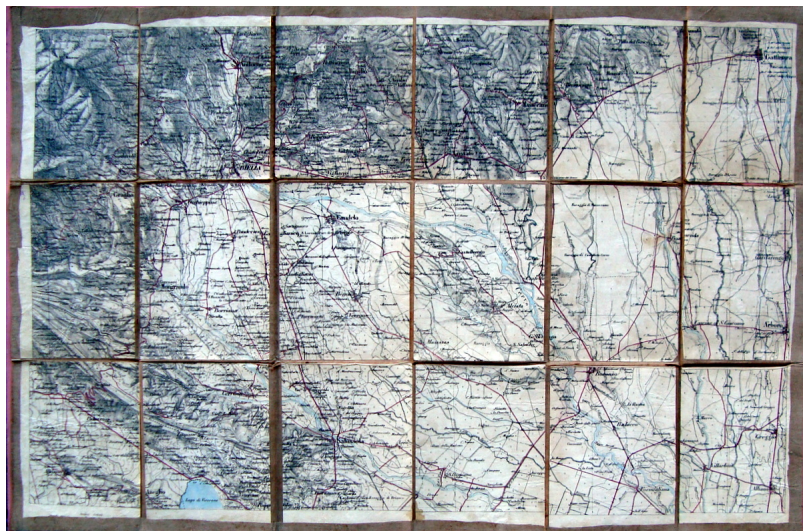

Carta Topografica IGM Biella Candelo Salussola Azeglio fine '800

Carta Topografica,

Biella Candelo Salussola Azeglio

1:50.000

Valutazione: Nessuna valutazione

Prezzo

Prezzo di vendita 29,00 €

[Fai una domanda su questo prodotto](#)

Descrizione

IGM, s.d. (fine 800); cm 52x79; carta topografica d'epoca in b/n colorata, rip. più volte, applicata su supporto telato;

scala e legenda al margine inferiore coperte dalla telatura dell'epoca.

Condizioni di conservazione

Esemplare in discrete condizioni con tracce d'uso e del tempo; strappetti e piccole mancanze nelle pieghe della telatura (vedi foto).

OPEB.6001 blu