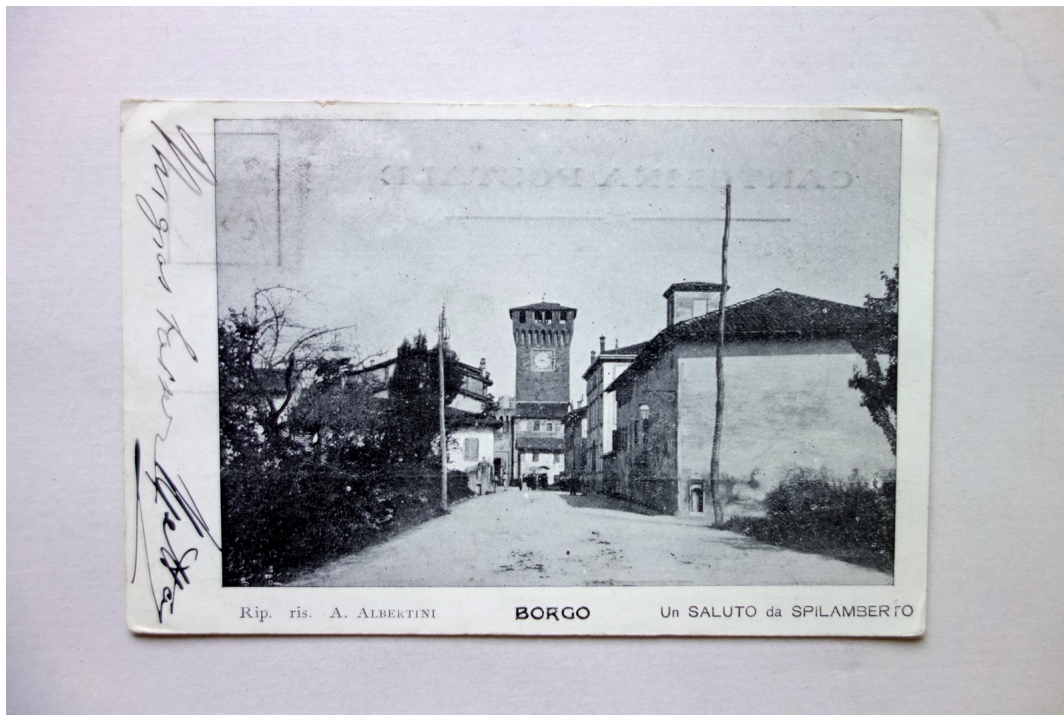

Cartolina Spilamberto Borgo Torre dell'Orologio A. Albertini Viaggiata 1905

Cartolina,

Un saluto da Spilamberto Borgo

Valutazione: Nessuna valutazione

Prezzo

Prezzo di vendita 40,00 €

[Fai una domanda su questo prodotto](#)

Descrizione

A. Albertini, 1905; cartolina ill. in b/n; viaggiata. Cm 9x14.

Condizioni di conservazione

Complessivamente molto ben conservata con trascurabili difetti agli angoli. Per maggiori dettagli vedi foto.